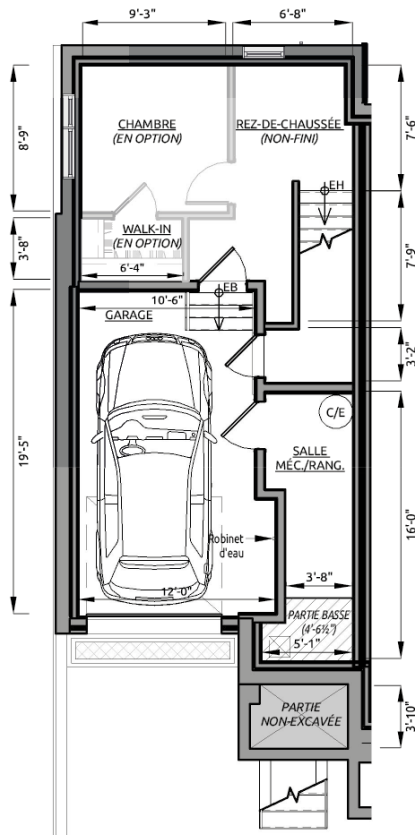

Maisons de ville D

Type | 1

Superficie habitable

1567 pi²

Image à titre indicatif, des changements peuvent être appliqués.

Maisons de ville D

Type | 1

Superficie habitable
1 567 pi²

Étage 1 - 294 pi² + garage 359 pi²

Étage 2 - 646 pi²

Étage 3 - 627 pi²

NOTES* Les superficies et dimensions sont approximatives et sujettes à changements sans préavis.
Les superficies correspondent aux superficies brutes du bâtiment. Images à titre indicatif seulement.

Maisons de ville D

Type | 2

Superficie habitable

1578 pi²

Image à titre indicatif, des changements peuvent être appliqués.

Maisons de ville D

Type | 2

Superficie habitable
1 578 pi²

Étage 1 - 297 pi² + garage 355 pi²

Étage 2 - 651 pi²

Étage 3 - 630 pi²

0' 5'

NOTES* Les superficies et dimensions sont approximatives et sujettes à changements sans préavis.
Les superficies correspondent aux superficies brutes du bâtiment. Images à titre indicatif seulement.