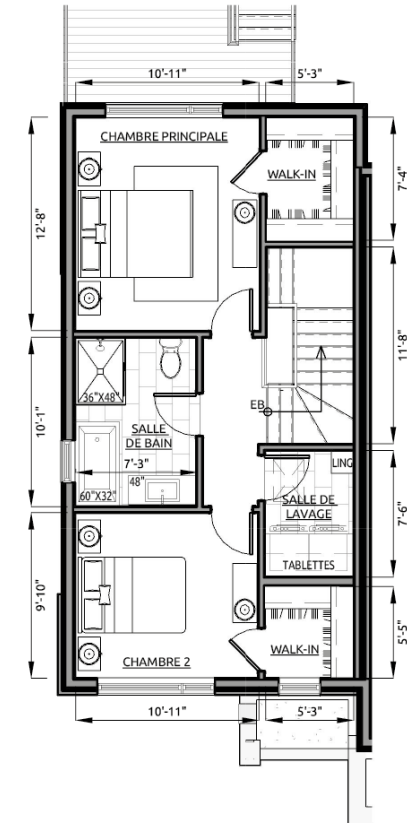

Maisons de ville D

Type | 1

Superficie habitable

1567 pi²

Image à titre indicatif, des changements peuvent être appliqués.

Maisons de ville D

Type | 1

Superficie habitable
1 567 pi²

Étage 1 - 294 pi² + garage 359 pi²

Étage 2 - 646 pi²

Étage 3 - 627 pi²

NOTES* Les superficies et dimensions sont approximatives et sujettes à changements sans préavis.
Les superficies correspondent aux superficies brutes du bâtiment. Images à titre indicatif seulement.

Maisons de ville D

Type | 2

Superficie habitable

1578 pi²

Image à titre indicatif, des changements peuvent être appliqués.

Maisons de ville D

Type | 2

Superficie habitable
1 578 pi²

Étage 1 - 297 pi² + garage 355 pi²

Étage 2 - 651 pi²

Étage 3 - 630 pi²

0' 5'

NOTES* Les superficies et dimensions sont approximatives et sujettes à changements sans préavis.
Les superficies correspondent aux superficies brutes du bâtiment. Images à titre indicatif seulement.