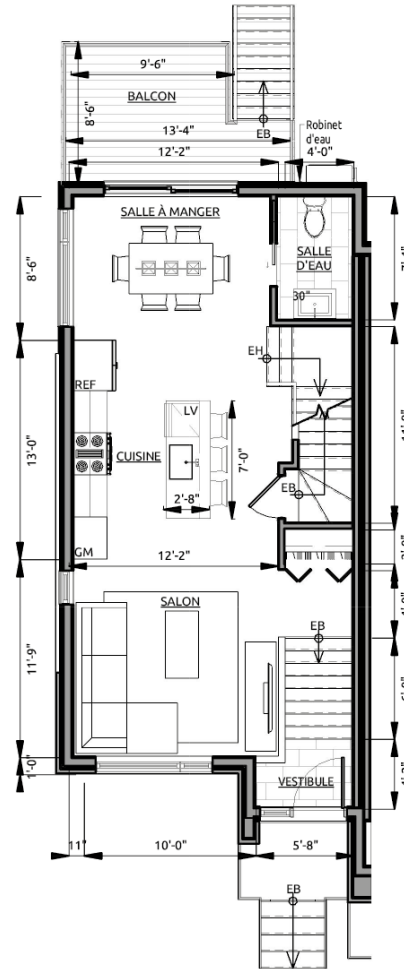

Maisons de ville D

Type | 1

Superficie habitable

1567 pi²

Image à titre indicatif, des changements peuvent être appliqués.

Maisons de ville D

Type | 1

Superficie habitable
1 567 pi²

Étage 1 - 294 pi² + garage 359 pi²

Étage 2 - 646 pi²

Étage 3 - 627 pi²

NOTES* Les superficies et dimensions sont approximatives et sujettes à changements sans préavis.
Les superficies correspondent aux superficies brutes du bâtiment. Images à titre indicatif seulement.

Maisons de ville D

Type | 2

Superficie habitable

1578 pi²

Image à titre indicatif, des changements peuvent être appliqués.

Maisons de ville D

Type | 2

Superficie habitable
1 578 pi²

Étage 1 - 297 pi² + garage 355 pi²

Étage 2 - 651 pi²

Étage 3 - 630 pi²

0' 5'

NOTES* Les superficies et dimensions sont approximatives et sujettes à changements sans préavis.
Les superficies correspondent aux superficies brutes du bâtiment. Images à titre indicatif seulement.